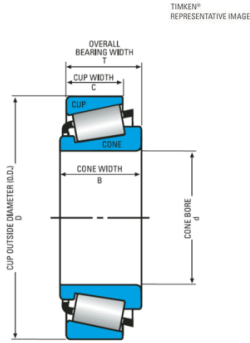

TIMKEN Eenrijig kegellager Metrisch

Kegellagers hebben een binnen- en buitenring met conische loopbanen waartussen kegelvormige rollen zijn geplaatst. De projectielijnen van alle conische vlakken komen samen op een gemeenschappelijk punt op de hartlijn van het lager. Door hun vormgeving zijn kegellagers bijzonder geschikt voor het opnemen van gecombineerde (axiale en radiale) belastingen. Kegellagers kunnen in het algemeen uit elkaar worden genomen, dat wil zeggen, de cone, bestaande uit de binnenring met de kooi en rollenset kan afzonderlijk van de cup (buitenring) worden gemonteerd.

Kenmerken

Serie: 323

Fabrikant ID	Binnendiameter mm	Buitendiameter Cup mm	Totale breedte mm	Artikel
30220				11503050
JF7049/JF7010				11502920
30302	15	42	142.5	11441129
30203	17	40	13.25	11441098
30303	17	47	15.25	11441131
32004X	20	42	15	11441167
30204	20	47	15.25	11441100
32204	20	47	19.25	11503156
30304	20	52	16.25	11441133
32304	20	52	22.25	11441241
JHM33449/JHM33410	24	55	25	11498838
32005X	25	47	15	11441169
30205	25	52	16.25	11441102
32205B	25	52	19.25	11503161
32205	25	52	19.25	11503157
30305	25	62	18.25	11441135
32305	25	62	25.25	11503187
32006X	30	55	17	11441171
30206	30	62	17.25	11441104
32206B	30	62	21.25	11503164
32206	30	62	21.25	11441215
33206	30	62	25	11441296
30306	30	72	20.75	11441137
32306	30	72	28.75	11503190
32007X	35	62	18	11441173
30207	35	72	18.25	11441106
32207	35	72	24.25	11503166
30307	35	80	22.75	11470482
32307	35	80	32.75	11441243
JL69345/JL69310	38	63		11498909
JL69349A/JL69310	38	63	17	11502929
JL69349/JL69310	38	63	17	11502976
32008X	40	68	19	11441175

Fabrikant ID	Binnendiameter	Buitendiameter Cup	Totale breedte	Artikel
	mm	mm	mm	Max. 200 artikelen in de tabel
32036X	180	280	64	11503148
JM738249/JM738210	190	260	46	11499238
32038X	190	290	64	11503150
32940	200	280	51	11503209
JHM840449/JHM840410	200	300	65	11498892
32040X	200	310	70	11503151
32044X	220	340	76	11503153