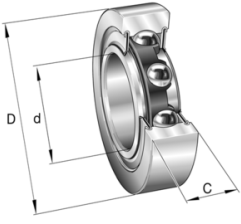

## INA Looprol tweerijig Gebolleerd Kogellager Met afdichting Serie: LR50..-2RSR

### Kenmerken

**Serie:** LR50..-2RSR

**Met afdichting:** Ja

**Loopvlak:** Gebolleerd

**Rollichaam:** Kogellager

Fabrikant ID	Roldiameter mm	Rolbreedte mm	Binnendiameter mm	Artikel
LR50/7-2RS-HLC	22	10	7	23997745
LR50/8-2RSR	24	11	8	11670408