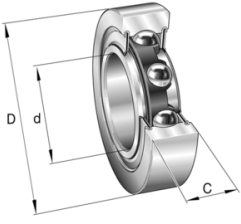

## INA Looprol tweerijig Gebolleerd Kogellager Met afdichting Serie: LR50..-2RSR

### Kenmerken

**Serie:** LR50..-2RSR

**Met afdichting:** Ja

**Loopvlak:** Gebolleerd

**Rollichaam:** Kogellager

Fabrikant ID	Roldiameter mm	Rolbreedte mm	Binnendiameter mm	Artikel
LR50/6-2RSR-HLC	19	9	6	11670405
LR50/7-2RS-HLC	22	10	7	23997745
LR50/8-2RSR	24	11	8	11670408