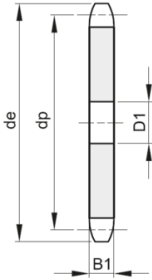

ERIKS Plaatwiel Simplex ASA 80

Kenmerken

Serie: Sprocket PWL

Type: ANSI 80-1

| Norm | Steek mm | Steek in | Aantal tanden | Voorboring mm | Materiaal | Artikel |
|---------------------------------|-------------|-------------|---------------|------------------|-----------|----------|
| ISO 606 - DIN 8188 - ANSI B29.1 | 25.4 | 1 | 29 | 20 | Staal | 13515338 |
| ISO 606 - DIN 8188 - ANSI B29.1 | 25.4 | 1 | 33 | 25 | Staal | 13515340 |
| ISO 606 - DIN 8188 - ANSI B29.1 | 25.4 | 1 | 34 | 25 | Staal | 13515341 |