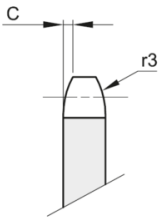

ERIKS Plaatwiel Simplex ASA 80

Kenmerken

Serie: Sprocket PWL

Type: ANSI 80-1

| Norm | Steek mm | Steek in | Aantal tanden | Voorboring mm | Materiaal | Artikel |
|---------------------------------|-------------|-------------|---------------|------------------|-----------|----------|
| ISO 606 - DIN 8188 - ANSI B29.1 | 25.4 | 1 | 29 | 20 | Staal | 13515338 |
| ISO 606 - DIN 8188 - ANSI B29.1 | 25.4 | 1 | 33 | 25 | Staal | 13515340 |
| ISO 606 - DIN 8188 - ANSI B29.1 | 25.4 | 1 | 34 | 25 | Staal | 13515341 |