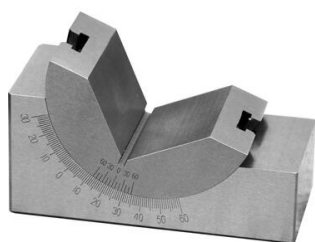

## FORMAT Hoekprisma 0-60° type 4384

Omschrijving	Artikel
Hoekprisma 0-60° 102x30x49mm	14568349
Hoekprisma 0-60° 102x46x49mm	14568350
Hoekprisma 0-60° 75x25x32mm	14568351

Disclaimer: Bij de samenstelling van de inhoud van deze informatiedrager is de grootst mogelijke zorgvuldigheid betracht. De mogelijkheid bestaat dat bepaalde informatie na verloop van tijd verandert, niet meer juist of onvolledig is. ERIKS staat niet in voor de actualiteit, juistheid en volledigheid van de geboden informatie, deze is niet bedoeld als advies. ERIKS is in geen geval aansprakelijk voor schade die ontstaat door gebruikmaking van de aangeboden informatie.