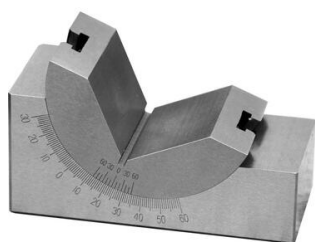

FORMAT Hoekprisma 0-60° type 4384

Omschrijving	Artikel
Hoekprisma 0-60° 102x30x49mm	14568349
Hoekprisma 0-60° 102x46x49mm	14568350
Hoekprisma 0-60° 75x25x32mm	14568351

Disclaimer: Bij de samenstelling van de inhoud van deze informatiedrager is de grootst mogelijke zorgvuldigheid betracht. De mogelijkheid bestaat dat bepaalde informatie na verloop van tijd verandert, niet meer juist of onvolledig is. ERIKS staat niet in voor de actualiteit, juistheid en volledigheid van de geboden informatie, deze is niet bedoeld als advies. ERIKS is in geen geval aansprakelijk voor schade die ontstaat door gebruikmaking van de aangeboden informatie.