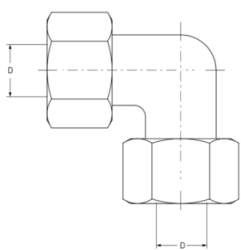

## SKF LINCOLN Raccord coudé

Beschreibung	Article
412-404 Winkelverschraubung 12 mm Rohr	13714384
443-218-001 Winkelverschraubung - für 18 mm Rohr	13714386
443-290-001 Winkelverschraubung - für 22 mm Rohr	13714387
443-215-001 Winkelverschraubung - für 15 mm Rohr	13714385
96-0408-0058 Winkelverschraubung für - 8mm Rohr	13818147
Winkelverschraubung für 6mm Rohr 406-404	13776086
410-404 Winkelverschraubung 10 mm Rohr	13714383