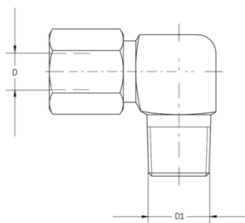

SKF LINCOLN Raccord mâle coudé avec filetage métrique

Beschreibung	Article
410-405 Winkel-Einschraubverschraubung - M14x1,5 keg ø10 mm	13776770
412-405 Winkel-Einschraubverschraubung	13714390
415-405 Winkel-Einschraubverschraubung	13714391
406-405 Winkel-Einschraubverschraubung	13714388
408-405 Winkel-Einschraubverschraubung	13714389