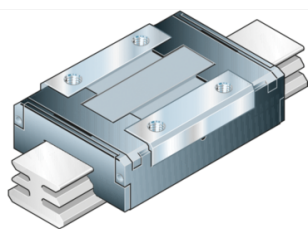

BOSCH REXROTH Chariot série R0442

Caractéristiques

Série: R0442

Forme de construction: SNS

Forme de construction largeur: Étroit

Forme de construction longueur: Standard

Forme de construction hauteur: Standard

Matériau: Acier résistant à la corrosion

Constructeur ID	Taille	Classe de précharge	Classe de précision	Article
MWA-007-SNS-C0-H-3	7	C0	H	23549729
MWA-007-SNS-C0-H-3	7	C0	H	23549728
MWA-007-SNS-C0-N-3	7	C0	N	23549733
MWA-007-SNS-C0-N-3	7	C0	N	23549732
MWA-007-SNS-C1-H-3	7	C1	H	23549724
MWA-007-SNS-C1-H-3	7	C1	H	23549725
MWA-007-SNS-C1-P-3	7	C1	P	23549721
MWA-009-SNS-C0-H-3	9	C0	H	23549745
MWA-009-SNS-C0-N-3	9	C0	N	23549748
MWA-009-SNS-C0-N-3	9	C0	N	23549749
MWA-009-SNS-C1-H-3	9	C1	H	23549741
MWA-009-SNS-C1-H-3	9	C1	H	23549740
MWA-009-SNS-C1-P-3	9	C1	P	23549737
MWA-012-SNS-C0-H-3	12	C0	H	23549697
MWA-012-SNS-C0-H-3	12	C0	H	23549696
MWA-012-SNS-C0-N-3	12	C0	N	23549701
MWA-012-SNS-C0-N-3	12	C0	N	23549700
MWA-012-SNS-C1-H-3	12	C1	H	23549692
MWA-012-SNS-C1-H-3	12	C1	H	23549693
MWA-012-SNS-C1-P-3	12	C1	P	23549689
MWA-015-SNS-C0-H-3	15	C0	H	23549712
MWA-015-SNS-C0-H-3	15	C0	H	23549713
MWA-015-SNS-C0-H-0	15	C0	H	23549714
MWA-015-SNS-C0-N-3	15	C0	N	23549717
MWA-015-SNS-C0-N-3	15	C0	N	23549716
MWA-015-SNS-C1-H-3	15	C1	H	23549709
MWA-015-SNS-C1-H-3	15	C1	H	23549708
MWA-015-SNS-C1-P-3	15	C1	P	23549705
MWA-020-SNS-C0-H-3	20	C0	H	23549681
MWA-020-SNS-C0-N-3	20	C0	N	12672984
MWA-020-SNS-C0-N-3	20	C0	N	23549685
MWA-020-SNS-C0-N-0	20	C0	N	23549686
MWA-020-SNS-C1-H-3	20	C1	H	23549677
MWA-020-SNS-C1-P-3	20	C1	P	23549673