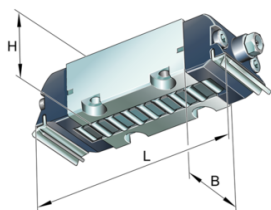

INA Patin à recirculation de rouleaux série RUS..KS

Caractéristiques

Série: RUS

Désistement: Le contenu de ce support d'informations a été composé avec le plus grand soin. Néanmoins, il se pourrait que certaines informations changent au fil du temps, ne sont plus correctes ou incomplètes. ERIKS ne se porte pas garant pour l'actualité, la précision et l'exhaustivité des informations fournies, celles-ci ne sont pas conçues comme conseil. ERIKS n'est en aucun cas responsable pour d'éventuels dommages causés par l'utilisation des informations offertes.