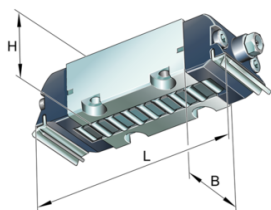

INA Patin à recirculation de rouleaux série RUS..KS

Caractéristiques

Série: RUS

Constructeur ID	Largeur mm	Hauteur mm	Longueur mm	Article
RUS19069-KS-GR3/-10-15	27	19	70.4	12633270
RUS19105-KS-GR3/-10-15	27	19	105.5	12633276
RUS26086-KS-GR3/-10-15	40	26	86.4	12633282
RUS26102-KS-GR3/-10-15	40	26	102.4	12633287
RUS26126-KS-GR3/-10-15	40	26	126.5	12633293
RUS38134-KS-GR3/-10-15	52	38	132.7	24034393
RUS38206-KS-GR3/-10-15	52	38	206.7	12633303
	52	38	206.7	12633304