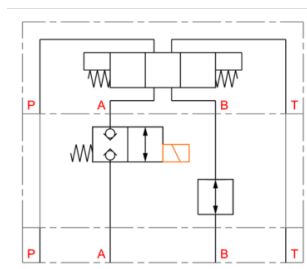

DANFOSS CETOP 2/2 Vanne A normalement ouvert

Caractéristiques

Version: Sandwich

Taille: NG6/Cetop 3

Type de valve: 2/2 (in A)

Type de commande: Electrique

Matériau: Aluminium

Type de fiche: VS-12N-1