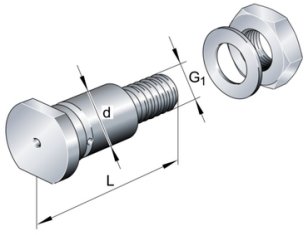

INA Axe concentrique pour LFR galet à billes série LFZ.-A1

Caractéristiques

Série: LFZ

Désistement: Le contenu de ce support d'informations a été composé avec le plus grand soin. Néanmoins, il se pourrait que certaines informations changent au fil du temps, ne sont plus correctes ou incomplètes. ERIKS ne se porte pas garant pour l'actualité, la précision et l'exhaustivité des informations fournies, celles-ci ne sont pas conçues comme conseil. ERIKS n'est en aucun cas responsable pour d'éventuels dommages causés par l'utilisation des informations offertes.