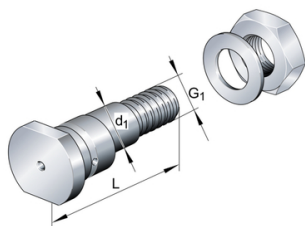

## INA Axe excentrique pour LFR galet à billes série LFE.-A1

### Caractéristiques

Série: LFE

Matériau	Article
	12632991
	11726848
Acier résistant à la corrosion	12632990
Acier	11726851
Acier	11726850
Acier	12632992
Acier	11726849
Acier	11726847
Acier	11726844

Désistement: Le contenu de ce support d'informations a été composé avec le plus grand soin. Néanmoins, il se pourrait que certaines informations changent au fil du temps, ne sont plus correctes ou incomplètes. ERIKS ne se porte pas garant pour l'actualité, la précision et l'exhaustivité des informations fournies, celles-ci ne sont pas conçues comme conseil. ERIKS n'est en aucun cas responsable pour d'éventuels dommages causés par l'utilisation des informations offertes.