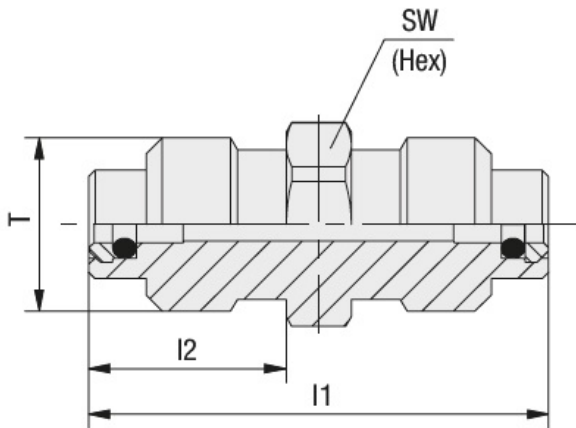

## STAUFF Adaptateur de raccordement SSV

### Caractéristiques

**Série:** SSV

**Matériau d'accouplement:** Acier

**Revêtement du surface:** Zinc nickelé

### Tableau de taille:

l1 mm	l2 mm	SW mm	T
42.5	18.5	17	M16x1.5
42.5	18.5	17	M16x2
31	12.5	14	S12.65x1.5

Mesure de raccord	Article
M 16x1.5	11359484
M 16x2	11359395
S 12.65x1.5	11359480

Désistement: Le contenu de ce support d'informations a été composé avec le plus grand soin. Néanmoins, il se pourrait que certaines informations changent au fil du temps, ne sont plus correctes ou incomplètes. ERIKS ne se porte pas garant pour l'actualité, la précision et l'exhaustivité des informations fournies, celles-ci ne sont pas conçues comme conseil. ERIKS n'est en aucun cas responsable pour d'éventuels dommages causés par l'utilisation des informations offertes.