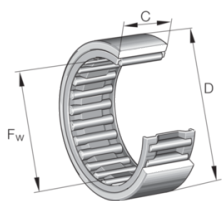

## INA Roulement à aiguille sans bords sans bague intérieure Série: RNAO

### Caractéristiques

**Série:** RNAO

**Modèle:** sans bague intérieure

Désistement: Le contenu de ce support d'informations a été composé avec le plus grand soin. Néanmoins, il se pourrait que certaines informations changent au fil du temps, ne sont plus correctes ou incomplètes. ERIKS ne se porte pas garant pour l'actualité, la précision et l'exhaustivité des informations fournies, celles-ci ne sont pas conçues comme conseil. ERIKS n'est en aucun cas responsable pour d'éventuels dommages causés par l'utilisation des informations offertes.