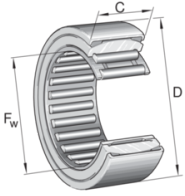

INA Roulement à aiguilles à auto-alignement sans bague intérieure Série: RPNA

Caractéristiques

Série: RPNA

Modèle: sans bague intérieure

| Constructeur ID | Diamètre intérieur mm | Diamètre extérieur mm | Largeur mm | Article |
|-----------------|--------------------------|--------------------------|---------------|----------|
| RPNA15/28-XL | 15 | 28 | 12 | 15410733 |
| RPNA18/32 | 18 | 32 | 16 | 15406181 |
| RPNA20/35-XL | 20 | 35 | 16 | 15412373 |
| RPNA25/42-XL | 25 | 42 | 20 | 15408916 |
| RPNA28/44 | 28 | 44 | 20 | 15416887 |
| RPNA30/47-XL | 30 | 47 | 20 | 15418706 |
| RPNA35/52-XL | 35 | 52 | 20 | 15406484 |
| RPNA40/55 | 40 | 55 | 20 | 15416616 |
| RPNA45/62-XL | 45 | 62 | 20 | 15415891 |