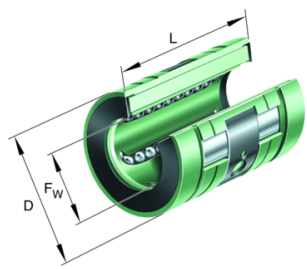

INA Douille à billes Ouvert Série: KNO

Caractéristiques

Série: KNO

Modèle: Ouvert

Avec joint d'étanchéité: Non

Désistement: Le contenu de ce support d'informations a été composé avec le plus grand soin. Néanmoins, il se pourrait que certaines informations changent au fil du temps, ne sont plus correctes ou incomplètes. ERIKS ne se porte pas garant pour l'actualité, la précision et l'exhaustivité des informations fournies, celles-ci ne sont pas conçues comme conseil. ERIKS n'est en aucun cas responsable pour d'éventuels dommages causés par l'utilisation des informations offertes.