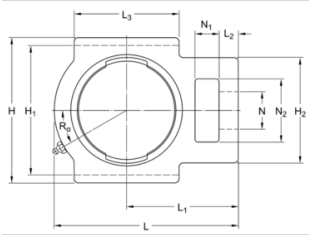

SKF Corps de palier coulisseau tendeur Série: TUJ

Caractéristiques

Série: TUJ

Désistement: Le contenu de ce support d'informations a été composé avec le plus grand soin. Néanmoins, il se pourrait que certaines informations changent au fil du temps, ne sont plus correctes ou incomplètes. ERIKS ne se porte pas garant pour l'actualité, la précision et l'exhaustivité des informations fournies, celles-ci ne sont pas conçues comme conseil. ERIKS n'est en aucun cas responsable pour d'éventuels dommages causés par l'utilisation des informations offertes.