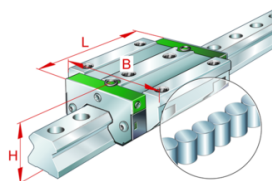

### Caractéristiques

**Série:** RWU..E

**Forme de construction largeur:** Standard

**Forme de construction longueur:** Standard

**Forme de construction hauteur:** Standard

**Matériau:** Acier

Désistement: Le contenu de ce support d'informations a été composé avec le plus grand soin. Néanmoins, il se pourrait que certaines informations changent au fil du temps, ne sont plus correctes ou incomplètes. ERIKS ne se porte pas garant pour l'actualité, la précision et l'exhaustivité des informations fournies, celles-ci ne sont pas conçues comme conseil. ERIKS n'est en aucun cas responsable pour d'éventuels dommages causés par l'utilisation des informations offertes.