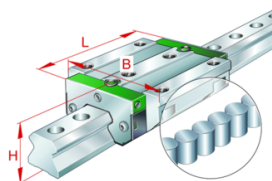

INA Chariot série RWU..E

Caractéristiques

Série: RWU..E

Forme de construction largeur: Standard

Forme de construction longueur: Standard

Forme de construction hauteur: Standard

Matériau: Acier

Constructeur ID	Taille	Classe de précharge	Classe de précision	Largeur	Hauteur	Longueur	Article
				mm	mm	mm	
RWU25-E-V1-G0	25	V1	G0	70	36	91	12635215
RWU25-E-V1-G1	25	V1	G1	70	36	91	12635216
RWU25-E-V1-G2	25	V1	G2	70	36	91	12635217
RWU25-E-V1-G3	25	V1	G3	70	36	91	12635218
RWU25-E-V2-G0	25	V2	G0	70	36	91	12635220
RWU25-E-V2-G1	25	V2	G1	70	36	91	12635221
RWU25-E-V2-G2	25	V2	G2	70	36	91	12635222
RWU25-E-V2-G3	25	V2	G3	70	36	91	12635223
RWU25-E-V3-G0	25	V3	G0	70	36	91	12635225
RWU25-E-V3-G1	25	V3	G1	70	36	91	12635226
RWU25-E-V3-G2	25	V3	G2	70	36	91	12635227
RWU25-E-V3-G3	25	V3	G3	70	36	91	12635228
RWU25-E-V4-G0	25	V4	G0	70	36	91	12635230
RWU25-E-V4-G1	25	V4	G1	70	36	91	12635231
RWU25-E-V4-G2	25	V4	G2	70	36	91	12635232
RWU25-E-V4-G3	25	V4	G3	70	36	91	12635233
RWU25-E-V5-G0	25	V5	G0	70	36	91	12635235
RWU25-E-V5-G1	25	V5	G1	70	36	91	12635236
RWU25-E-V5-G2	25	V5	G2	70	36	91	12635237
RWU25-E-V5-G3	25	V5	G3	70	36	91	12635238