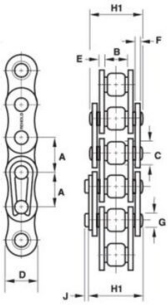

RENOLD BS Simplex chaîne à rouleaux acier inoxydable

Caractéristiques

Série: Stainless Steel

Type: BS 05B-1

Désistement: Le contenu de ce support d'informations a été composé avec le plus grand soin. Néanmoins, il se pourrait que certaines informations changent au fil du temps, ne sont plus correctes ou incomplètes. ERIKS ne se porte pas garant pour l'actualité, la précision et l'exhaustivité des informations fournies, celles-ci ne sont pas conçues comme conseil. ERIKS n'est en aucun cas responsable pour d'éventuels dommages causés par l'utilisation des informations offertes.