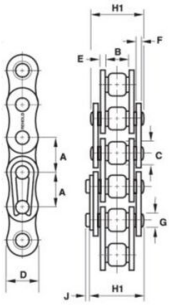

RENOLD BS Simplex chaîne à rouleaux acier inoxydable

Caractéristiques

Série: Stainless Steel

Type: BS 05B-1

Pas in	Norme	Modèle	ISO référence	Matériau	Article
1/2"	BS 228 - ISO 606 - DIN 8187	Simplex	08B-1	Acier inoxydable	12718515