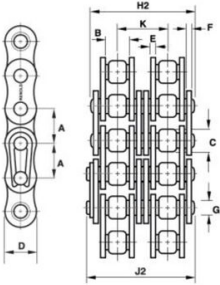

RENOLD ANSI Duplex chaîne à rouleaux Renold Blue

Caractéristiques

Série: Blue

Type: ANSI 60-2

Désistement: Le contenu de ce support d'informations a été composé avec le plus grand soin. Néanmoins, il se pourrait que certaines informations changent au fil du temps, ne sont plus correctes ou incomplètes. ERIKS ne se porte pas garant pour l'actualité, la précision et l'exhaustivité des informations fournies, celles-ci ne sont pas conçues comme conseil. ERIKS n'est en aucun cas responsable pour d'éventuels dommages causés par l'utilisation des informations offertes.