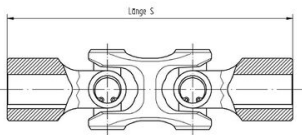

ELSO ELBE Cardan double série 0.100 type de raccordement moyeu

Type	Article
Moyeu	17760577
Moyeu	17755915
Moyeu	17761385
Moyeu	17765697
Moyeu	17764252
Moyeu	17766380
Moyeu	17759025
Moyeu	17759878

Désistement: Le contenu de ce support d'informations a été composé avec le plus grand soin. Néanmoins, il se pourrait que certaines informations changent au fil du temps, ne sont plus correctes ou incomplètes. ERIKS ne se porte pas garant pour l'actualité, la précision et l'exhaustivité des informations fournies, celles-ci ne sont pas conçues comme conseil. ERIKS n'est en aucun cas responsable pour d'éventuels dommages causés par l'utilisation des informations offertes.