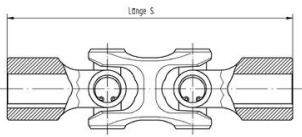

ELSO ELBE Cardan double série 0.100 type de raccordement moyeu

Type	Article
Moyeu	17760577
Moyeu	17755915
Moyeu	17761385
Moyeu	17765697
Moyeu	17764252
Moyeu	17766380
Moyeu	17759025
Moyeu	17759878

Désistement: Le contenu de ce support d'informations a été composé avec le plus grand soin. Néanmoins, il se pourrait que certaines informations changent au fil du temps, ne sont plus correctes ou incomplètes. ERIKS ne se porte pas garant pour l'actualité, la précision et l'exhaustivité des informations fournies, celles-ci ne sont pas conçues comme conseil. ERIKS n'est en aucun cas responsable pour d'éventuels dommages causés par l'utilisation des informations offertes.