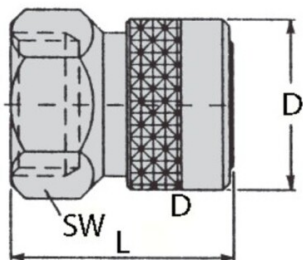

## CEJN Raccord série 417

Cejn Original-Standard. Pour eau et liquides. Apprôprié pour des travaux de jardin. Compatible avec des embouts mâles de la série 411.

### Caractéristiques

**Série:** 417

**Matériau:** Laiton, nickelé

**Type de raccord:** Raccord rapide

**Type de raccord à sertir:** Taraudé

**Extrémité de raccordement:** Femelle

**Matériau du joint:** NBR

**Plage de température [°C]:** -30 / 80 °C