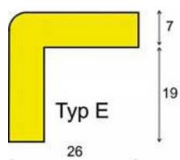

## DANCOP Profilés de mise en garde et de protection type E

Knuffi®

Profilé de signalisation et de protection, pièce d'1 m, modèle (jaune-noir)

- Profilés de signalisation et de protection pour l'intérieur et l'extérieur  
Mousse polyuréthane hautement flexible.  
Structure élastique pour absorber même les chocs les plus importants.  
Signalisation de sources de danger sur les arêtes, les saillies et les obstacles.
- Durable et résistant à l'abrasion  
Soumis au test d'inflammabilité suivant la norme DIN 4102 B.  
Résistance aux températures de  $-40\text{ °C}$  à  $+100\text{ °C}$ .  
Peut être découpé individuellement.  
Colle acrylique forte, résistante à la lumière et au vieillissement.
- Couleur standard  
jaune/noir.  
Autres couleurs et profilés fluorescents disponibles sur demande.