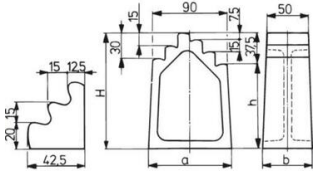

## FORMAT Ponton à étages type 3928

DIN  
6318

Beschreibung	Article
Cale etagee DIN6318 140/102,5-140mm	12742396
Cale etagee DIN6318 185/147,5-185mm	12742398
Cale etagee DIN6318 230/192,5-230mm	12742400
Cale etagee DIN6318 275/237,5-275mm	12742402
Cale etagee DIN6318 320/282,5-320mm	12742404
Cale etagee DIN6318 50/ 12,5-50mm	12742382
Cale etagee DIN6318 95/ 57,5-95mm	12742394