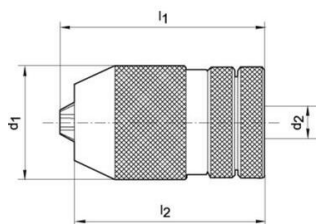

## ALBRECHT Mandrin de serrage rapide haute performance ncbf type 3441

Beschreibung	Article
Mandrin a serrage rapide NCBF 1-13mm B16	16857784

Désistement: Le contenu de ce support d'informations a été composé avec le plus grand soin. Néanmoins, il se pourrait que certaines informations changent au fil du temps, ne sont plus correctes ou incomplètes. ERIKS ne se porte pas garant pour l'actualité, la précision et l'exhaustivité des informations fournies, celles-ci ne sont pas conçues comme conseil. ERIKS n'est en aucun cas responsable pour d'éventuels dommages causés par l'utilisation des informations offertes.