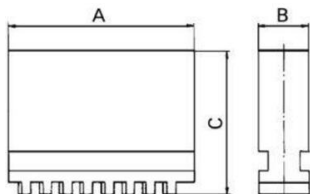

RÖHM Jeu de mors de rechange 4 mandrins (4 pièces pas en cascade) type 3042

Modèle :
matériau 16MnCr5, non trempés.

Beschreibung	Article
Jeu de 4 mors DIN6350BL 100mm	16871739
Jeu de 4 mors DIN6350BL 125mm	16871746
Jeu de 4 mors DIN6350BL 160mm	16871753
Jeu de 4 mors DIN6350BL 200mm	16871760
Jeu de 4 mors DIN6350BL 250mm	16871777
Jeu de 4 mors DIN6350BL 315mm	16871784
Jeu de 4 mors DIN6350BL 400mm	16871791
Jeu de 4 mors DIN6350BL 500mm	16871809
Jeu de 4 mors DIN6350BL 80mm	16871816