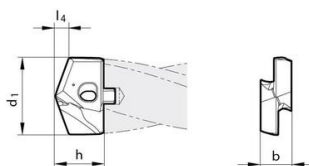

GUHRING Plaquette amovible type 1105

Caractéristiques

direction de découpage: A droite

Type: Paquette amovible

Angle de pointe: 140 °

Diamètre mm	Matériau	Article
11	Carbure monobloc	12593373
11.5	Carbure monobloc	12593375
12		12593381
12.5	Carbure monobloc	12593385
13	Carbure monobloc	12593390
13.5	Carbure monobloc	12593393
14	Carbure monobloc	12593398
14.5	Carbure monobloc	12593402
15	Carbure monobloc	12593406
15.5	Carbure monobloc	12593411
16	Carbure monobloc	12593416
16.5	Carbure monobloc	12593418
17	Carbure monobloc	12593420
17.5	Carbure monobloc	12593423
18	Carbure monobloc	12593426
18.5	Carbure monobloc	12593428
19	Carbure monobloc	12593430
19.5	Carbure monobloc	12593433
20	Carbure monobloc	12593436
20.5	Carbure monobloc	12593438
21	Carbure monobloc	12593440
21.5	Carbure monobloc	12593444
22	Carbure monobloc	12593446
22.5	Carbure monobloc	12593448
23	Carbure monobloc	12593450
23.5	Carbure monobloc	12593453
24	Carbure monobloc	12593455
24.5	Carbure monobloc	12593458
25	Carbure monobloc	12593460
25.5	Carbure monobloc	12593462
26	Carbure monobloc	12593465
26.5	Carbure monobloc	12593467
27	Carbure monobloc	12593468