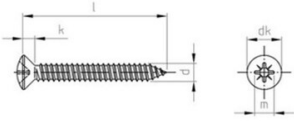

## DIN7983Z Vis à tôle tête fraisée bombée à empreinte cruciforme Pozidriv Acier inoxydable A4

### Caractéristiques

**Série:** DIN 7983Z

**Forme de tête:** Tête fraisée bombée

**Système à visser:** Pozidriv

**Catégorie de qualité:** Acier inoxydable A4

**Revêtement du surface:** Non-traité

**Avec pointe:** Oui