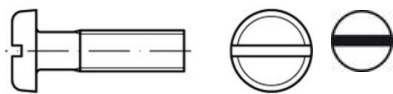

## DIN85 Vis à métaux à tête cylindrique bombée fendue Acier 4.8

### Caractéristiques

**Série:** DIN 85

**Forme de tête:** Panhead

**Système à visser:** Encoche

**Catégorie de qualité:** 4.8 [acier]

**Revêtement du surface:** Non-traité

**Norme DIN:** 85

**Norme ISO:** 1,580