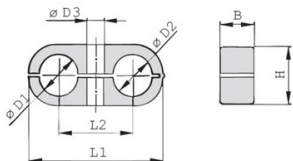

STAUFF Corps de collier LNGF polyamide profilé série légère

Caractéristiques

Série: Light

Type: LNGF

Couleur: Noir

Section: Profilé

Précharge: Oui

Désistement: Le contenu de ce support d'informations a été composé avec le plus grand soin. Néanmoins, il se pourrait que certaines informations changent au fil du temps, ne sont plus correctes ou incomplètes. ERIKS ne se porte pas garant pour l'actualité, la précision et l'exhaustivité des informations fournies, celles-ci ne sont pas conçues comme conseil. ERIKS n'est en aucun cas responsable pour d'éventuels dommages causés par l'utilisation des informations offertes.