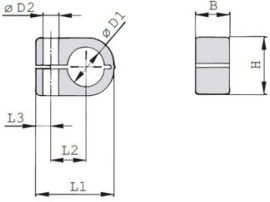

### Caractéristiques

**Série:** Light

**Type:** LN

**Couleur:** Noir

**Section:** Profilé

**Précharge:** Oui

Désistement: Le contenu de ce support d'informations a été composé avec le plus grand soin. Néanmoins, il se pourrait que certaines informations changent au fil du temps, ne sont plus correctes ou incomplètes. ERIKS ne se porte pas garant pour l'actualité, la précision et l'exhaustivité des informations fournies, celles-ci ne sont pas conçues comme conseil. ERIKS n'est en aucun cas responsable pour d'éventuels dommages causés par l'utilisation des informations offertes.