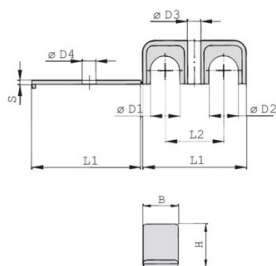

STAUFF Corps de collier LBG polypropylène profilé série légère

Caractéristiques

Série: Light

Type: LBG

Couleur: Noir

Section: Profilé

Précharge: Non

Désistement: Le contenu de ce support d'informations a été composé avec le plus grand soin. Néanmoins, il se pourrait que certaines informations changent au fil du temps, ne sont plus correctes ou incomplètes. ERIKS ne se porte pas garant pour l'actualité, la précision et l'exhaustivité des informations fournies, celles-ci ne sont pas conçues comme conseil. ERIKS n'est en aucun cas responsable pour d'éventuels dommages causés par l'utilisation des informations offertes.