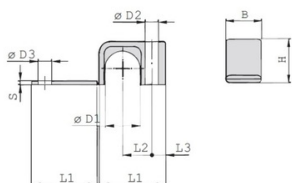

STAUFF Corps de collier LB polyamide profilé série légère

Caractéristiques

Série: Light

Type: LB

Couleur: Jaune

Section: Profilé

Précharge: Non

Désistement: Le contenu de ce support d'informations a été composé avec le plus grand soin. Néanmoins, il se pourrait que certaines informations changent au fil du temps, ne sont plus correctes ou incomplètes. ERIKS ne se porte pas garant pour l'actualité, la précision et l'exhaustivité des informations fournies, celles-ci ne sont pas conçues comme conseil. ERIKS n'est en aucun cas responsable pour d'éventuels dommages causés par l'utilisation des informations offertes.