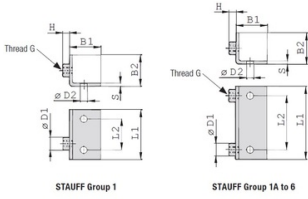

Désistement: Le contenu de ce support d'informations a été composé avec le plus grand soin. Néanmoins, il se pourrait que certaines informations changent au fil du temps, ne sont plus correctes ou incomplètes. ERIKS ne se porte pas garant pour l'actualité, la précision et l'exhaustivité des informations fournies, celles-ci ne sont pas conçues comme conseil. ERIKS n'est en aucun cas responsable pour d'éventuels dommages causés par l'utilisation des informations offertes.