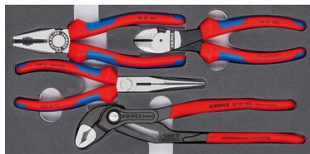

KNIPEX Jeu de pinces type 5321

Modèle :

branches à gaine synthétique multicomposants, branches de la pince multiprise à gaine synthétique.
Livraison en plateau mousse bicolore permettant le rangement dans les servantes d'atelier ou les établis,
dimensions L x l x H 355 x 165 x 33 mm.

Composition du jeu :

1 pince universelle, 180 mm [réf. 5153]

1 pince téléphone, 200 mm [réf. 5242]

1 pince coupante de côté, grande puissance, 180 mm [réf. 5324]

1 pince multiprise Cobra®, 250 mm [réf. 5593]

Beschreibung	Article
Jeu de pinces Basic chromée avec plateau en mousse 4 pièces	13381722
Jeu de pinces Basic avec plateau en mousse 4 pièces	13262565

Désistement: Le contenu de ce support d'informations a été composé avec le plus grand soin. Néanmoins, il se pourrait que certaines informations changent au fil du temps, ne sont plus correctes ou incomplètes. ERIKS ne se porte pas garant pour l'actualité, la précision et l'exhaustivité des informations fournies, celles-ci ne sont pas conçues comme conseil. ERIKS n'est en aucun cas responsable pour d'éventuels dommages causés par l'utilisation des informations offertes.