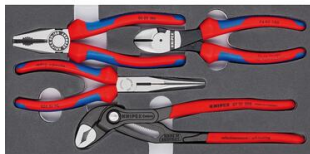

## KNIPEX Jeu de pinces type 5321

### Modèle :

branches à gaine synthétique multicomposants, branches de la pince multiprise à gaine synthétique.  
Livraison en plateau mousse bicolore permettant le rangement dans les servantes d'atelier ou les établis,  
dimensions L x l x H 355 x 165 x 33 mm.

Composition du jeu :

1 pince universelle, 180 mm [réf. 5153]

1 pince téléphone, 200 mm [réf. 5242]

1 pince coupante de côté, grande puissance, 180 mm [réf. 5324]

1 pince multiprise Cobra®, 250 mm [réf. 5593]

Beschreibung	Article
Jeu de pinces Basic chromée avec plateau en mousse 4 pièces	13381722
Jeu de pinces Basic avec plateau en mousse 4 pièces	13262565

Désistement: Le contenu de ce support d'informations a été composé avec le plus grand soin. Néanmoins, il se pourrait que certaines informations changent au fil du temps, ne sont plus correctes ou incomplètes. ERIKS ne se porte pas garant pour l'actualité, la précision et l'exhaustivité des informations fournies, celles-ci ne sont pas conçues comme conseil. ERIKS n'est en aucun cas responsable pour d'éventuels dommages causés par l'utilisation des informations offertes.