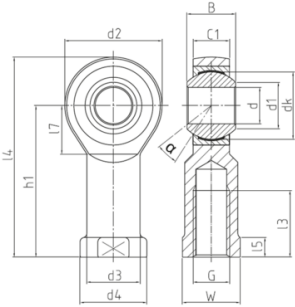

## DURBAL Embout à rotule Sans entretien Acier/PTFE-bronze Filetage intérieur à gauche Série: DSIL..T/K

### Caractéristiques

**Série:** DSIL..T/K

**Type de filetage:** Filetage intérieur à gauche

**Entretien:** Sans entretien

**Surface de glissement:** Acier/PTFE-bronze

Désistement: Le contenu de ce support d'informations a été composé avec le plus grand soin. Néanmoins, il se pourrait que certaines informations changent au fil du temps, ne sont plus correctes ou incomplètes. ERIKS ne se porte pas garant pour l'actualité, la précision et l'exhaustivité des informations fournies, celles-ci ne sont pas conçues comme conseil. ERIKS n'est en aucun cas responsable pour d'éventuels dommages causés par l'utilisation des informations offertes.