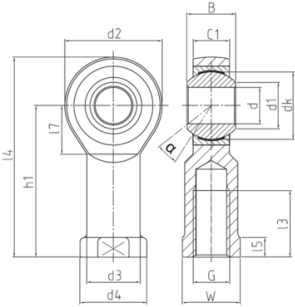

Désistement: Le contenu de ce support d'informations a été composé avec le plus grand soin. Néanmoins, il se pourrait que certaines informations changent au fil du temps, ne sont plus correctes ou incomplètes. ERIKS ne se porte pas garant pour l'actualité, la précision et l'exhaustivité des informations fournies, celles-ci ne sont pas conçues comme conseil. ERIKS n'est en aucun cas responsable pour d'éventuels dommages causés par l'utilisation des informations offertes.