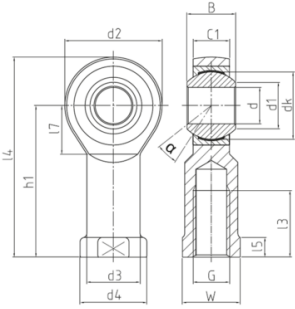

DURBAL Embout à rotule Sans entretien Acier/PTFE-bronze Filetage intérieur à droite Série: DSI..T/K

Caractéristiques

Série: DSI..T/K

Type de filetage: Filetage intérieur à droite

Entretien: Sans entretien

Surface de glissement: Acier/PTFE-bronze

Constructeur ID	Diamètre intérieur mm	Dimension de filetage	Article
DSI 05 T/K	5	M 5	12980872
DSI 06 T/K	6	M 6	12980874
DSI 08 T/K	8	M 8	12980876
DSI 10 T/K	10	M10	12980878
DSI 12 T/K	12	M 12	12980880
DSI 14 T/K	14	M 14	12980881
DSI 16 T/K	16	M 16	12980884
DSI 18 T/K	18	M 18x1.5	12980887
DSI 20 T/K	20	M 20x1.5	12980890
DSI 22 T/K	22	M 22x1.5	12980891
DSI 25 T/K	25	M 24x2	12980894
DSI 30 T/K	30	M 30x2	12980897
DSI 35 T/K	35	M 36x2	12980900