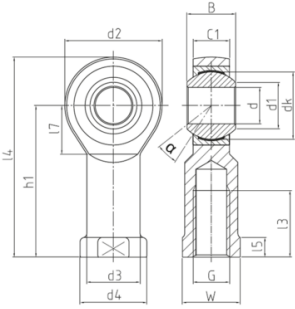

## DURBAL Embout à rotule Sans entretien Acier/PTFE-bronze Filetage intérieur à droite Série: DSI..T/K

### Caractéristiques

**Série:** DSI..T/K

**Type de filetage:** Filetage intérieur à droite

**Entretien:** Sans entretien

**Surface de glissement:** Acier/PTFE-bronze

Constructeur ID	Diamètre intérieur mm	Dimension de filetage	Article
DSI 05 T/K	5	M 5	12980872
DSI 06 T/K	6	M 6	12980874
DSI 08 T/K	8	M 8	12980876
DSI 10 T/K	10	M10	12980878
DSI 12 T/K	12	M 12	12980880
DSI 14 T/K	14	M 14	12980881
DSI 16 T/K	16	M 16	12980884
DSI 18 T/K	18	M 18x1.5	12980887
DSI 20 T/K	20	M 20x1.5	12980890
DSI 22 T/K	22	M 22x1.5	12980891
DSI 25 T/K	25	M 24x2	12980894
DSI 30 T/K	30	M 30x2	12980897
DSI 35 T/K	35	M 36x2	12980900