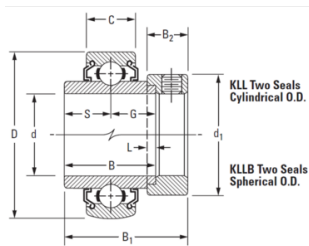

## TIMKEN Roulement insert avec bague intérieure large Bague extérieure cylindrique Blocage avec baque de blocage excentrique Série: KLL

### Caractéristiques

**Série:** KLL

**Modèle:** Bague extérieure cylindrique

**Fixation sur l'arbre:** Blocage avec baque de blocage excentrique

**Avec joint d'étanchéité:** Oui

Désistement: Le contenu de ce support d'informations a été composé avec le plus grand soin. Néanmoins, il se pourrait que certaines informations changent au fil du temps, ne sont plus correctes ou incomplètes. ERIKS ne se porte pas garant pour l'actualité, la précision et l'exhaustivité des informations fournies, celles-ci ne sont pas conçues comme conseil. ERIKS n'est en aucun cas responsable pour d'éventuels dommages causés par l'utilisation des informations offertes.