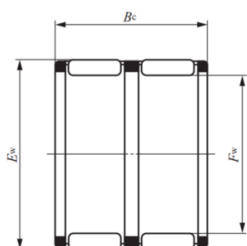

IKO Cage à aiguilles Série: KTW

Caractéristiques

Série: KTW

KTW

Constructeur ID	Diamètre intérieur mm	Diamètre extérieur mm	Largeur mm	Article
KTW202422C3	20	22	24	13181310
KTW202540C3	20	40	25	13181312
KTW222625C3	22	25	26	13181313
KTW242834C3	24	34	28	13181314
KTW304237C3	30	37	42	13181315
KTW405238C3	40	38	52	13181316