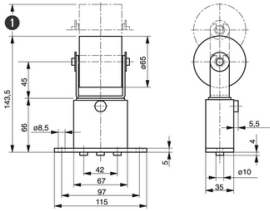

## MURTFELDT Spann-Box® taille 1, type SR-O

Désistement: Le contenu de ce support d'informations a été composé avec le plus grand soin. Néanmoins, il se pourrait que certaines informations changent au fil du temps, ne sont plus correctes ou incomplètes. ERIKS ne se porte pas garant pour l'actualité, la précision et l'exhaustivité des informations fournies, celles-ci ne sont pas conçues comme conseil. ERIKS n'est en aucun cas responsable pour d'éventuels dommages causés par l'utilisation des informations offertes.