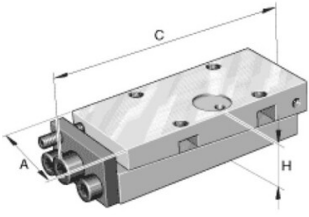

INA Cale de réglage série VUS

Caractéristiques

Série: VUS

Désistement: Le contenu de ce support d'informations a été composé avec le plus grand soin. Néanmoins, il se pourrait que certaines informations changent au fil du temps, ne sont plus correctes ou incomplètes. ERIKS ne se porte pas garant pour l'actualité, la précision et l'exhaustivité des informations fournies, celles-ci ne sont pas conçues comme conseil. ERIKS n'est en aucun cas responsable pour d'éventuels dommages causés par l'utilisation des informations offertes.