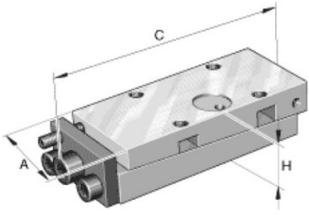

INA Cale de réglage série VUS

Caractéristiques

Série: VUS

Epaisseur mm	Largeur mm	Longueur mm	Article
16	26.6	73	12635713
16	26.6	119	12635714
25	39.5	89	12635715
25	39.5	113	12635716
25	39.5	129	12635717
25	51.5	240	12635719
30	51.5	131	12635718
38	75	220	12635720