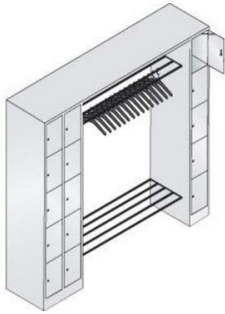

## CP Armoire de vestiaire ouverte H 1 950 x L3100 x P 480 mm

Vestiaire ouvert, gris clair/bleu gentiane

- Construction durable en tôle d'acier
- Système modulaire infini.
- Armoires équipées à gauche et à droite pour pièces intermédiaires.
- Portes battantes à double paroi
- Avec limiteur d'ouverture de porte 90°
- Chaque porte avec serrure à cylindre et 2 clés.
- Aménagement
- 2 tailles de casiers.
- Cintres avec suspension spéciale (dissuade les voleurs).
- Tablette supérieure et grille à chaussures avec tube carré revêtu en anthracite.
- Large gamme de couleurs
- Caisson : RAL 7035 gris clair, portes : RAL 7035 gris clair.
- Caisson : RAL 7035 gris clair, portes : RAL 5010 bleu gentiane.
- Caisson : RAL 7035 gris clair, portes : RAL 5012 bleu clair.
- Socle de la même couleur que le caisson.
- Autres couleurs disponibles sur demande.
- Livraison
- Démonté, avec instructions de montage simples.

Équipements supplémentaires également disponibles, veuillez nous demander.

Vestiaire ouvert comprenant : 1 armoire avec 10 casiers, 1 armoire avec 5 casiers, 1 tablette, 1 tablette supérieure avec 15 cintres, 1 grille à chaussures

Largeur mm	Profondeur mm	Hauteur mm	Article
1410	480	1950	23867218
2100	480	1950	12963708